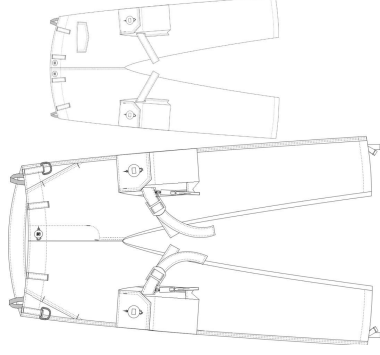

Teilleiste

Teile
22

Stylename: 8415-0232_FELDHOSE_HERREN

Beschreibung: Feldhose für Herren

Gradiertab.: 1_12_34

1 - 7; 8 - 19; 20 - 28: 29 - 34

Teil	Teileform	Norm	Opp	Schnittteil	Schnitt.klein	Schnitt.klein	Position	Material
8415-0232-01-H-VH-TASBZ---A1-01		1	1	Vorderhose	Tasche	Besatz	-	Oberstoff
8415-0232-01-H-VH-----RE-A1-01		1	0	Vorderhose	-	-	rechts	Oberstoff
8415-0232-01-H-VH-----LI-A1-01		1	0	Vorderhose	-	-	links	Oberstoff
8415-0232-01-H-----TBE-----A1-01		1	1	-	Taschenbeutel	-	-	Oberstoff

Teil	Teileform	Norm	Opp	Schnittteil	Schnitt.klein	Schnitt.klein	Position	Material
8415-0232-01-H-RV-UNT--RE-A1-01		1	0	Reissverschluss	Untertritt	-	rechts	Oberstoff
8415-0232-01-H-RV-UNT-1RE-A1-01		1	0	Reissverschluss	Untertritt	-1	rechts	Oberstoff
8415-0232-01-H----RVSBGLI-A1-01		1	0	-	Reissverschluss	Beleg	links	Oberstoff
8415-0232-01-H-OS-KMT--IN-A1-01		1	1	Oberschenkel	Kappmessertasche	-	innen	Oberstoff
8415-0232-01-H-OS-GUT-----A1-01		1	1	Oberschenkel	Gurtband	-	-	Oberstoff
8415-0232-01-H-OS-BLTPT---A1-01		1	1	Oberschenkel	Blasebalgtasche	Patte	-	Oberstoff
8415-0232-01-H-OS-BLT-----A1-01		1	1	Oberschenkel	Blasebalgtasche	-	-	Oberstoff
8415-0232-01-H----HOT--SL-T--01		1	0	-	Hosentraeger	-	Schlaufe	Gurtband
8415-0232-01-H-HH-TBE-----A1-01		1	0	Hinterhose	Taschenbeutel	-	-	Oberstoff
8415-0232-01-H-HH-TBE-1---A1-01		1	0	Hinterhose	Taschenbeutel	-1	-	Oberstoff
8415-0232-01-H-HH-TASPTKC-A1-01		1	0	Hinterhose	Tasche	Patte	Knopfloch	Oberstoff
8415-0232-01-H-HH-TASPT---A1-08		1	1	Hinterhose	Tasche	Patte	-	Oberstoff
8415-0232-01-H-HH-TASPS---A1-01		1	0	Hinterhose	Tasche	Paspel	-	Oberstoff
8415-0232-01-H-HH-TASBZ---A1-01		1	0	Hinterhose	Tasche	Besatz	-	Oberstoff
8415-0232-01-H-HH-----A1-01		1	1	Hinterhose	-	-	-	Oberstoff
8415-0232-01-H----GSC-----A1-01		1	0	-	Guertelschlaufe	-	-	Oberstoff
8415-0232-01-H-BU-INN--RE-A1-01		1	0	Bund	innen	-	rechts	Oberstoff
8415-0232-01-H-BU-INN--LI-A1-01		1	0	Bund	innen	-	links	Oberstoff