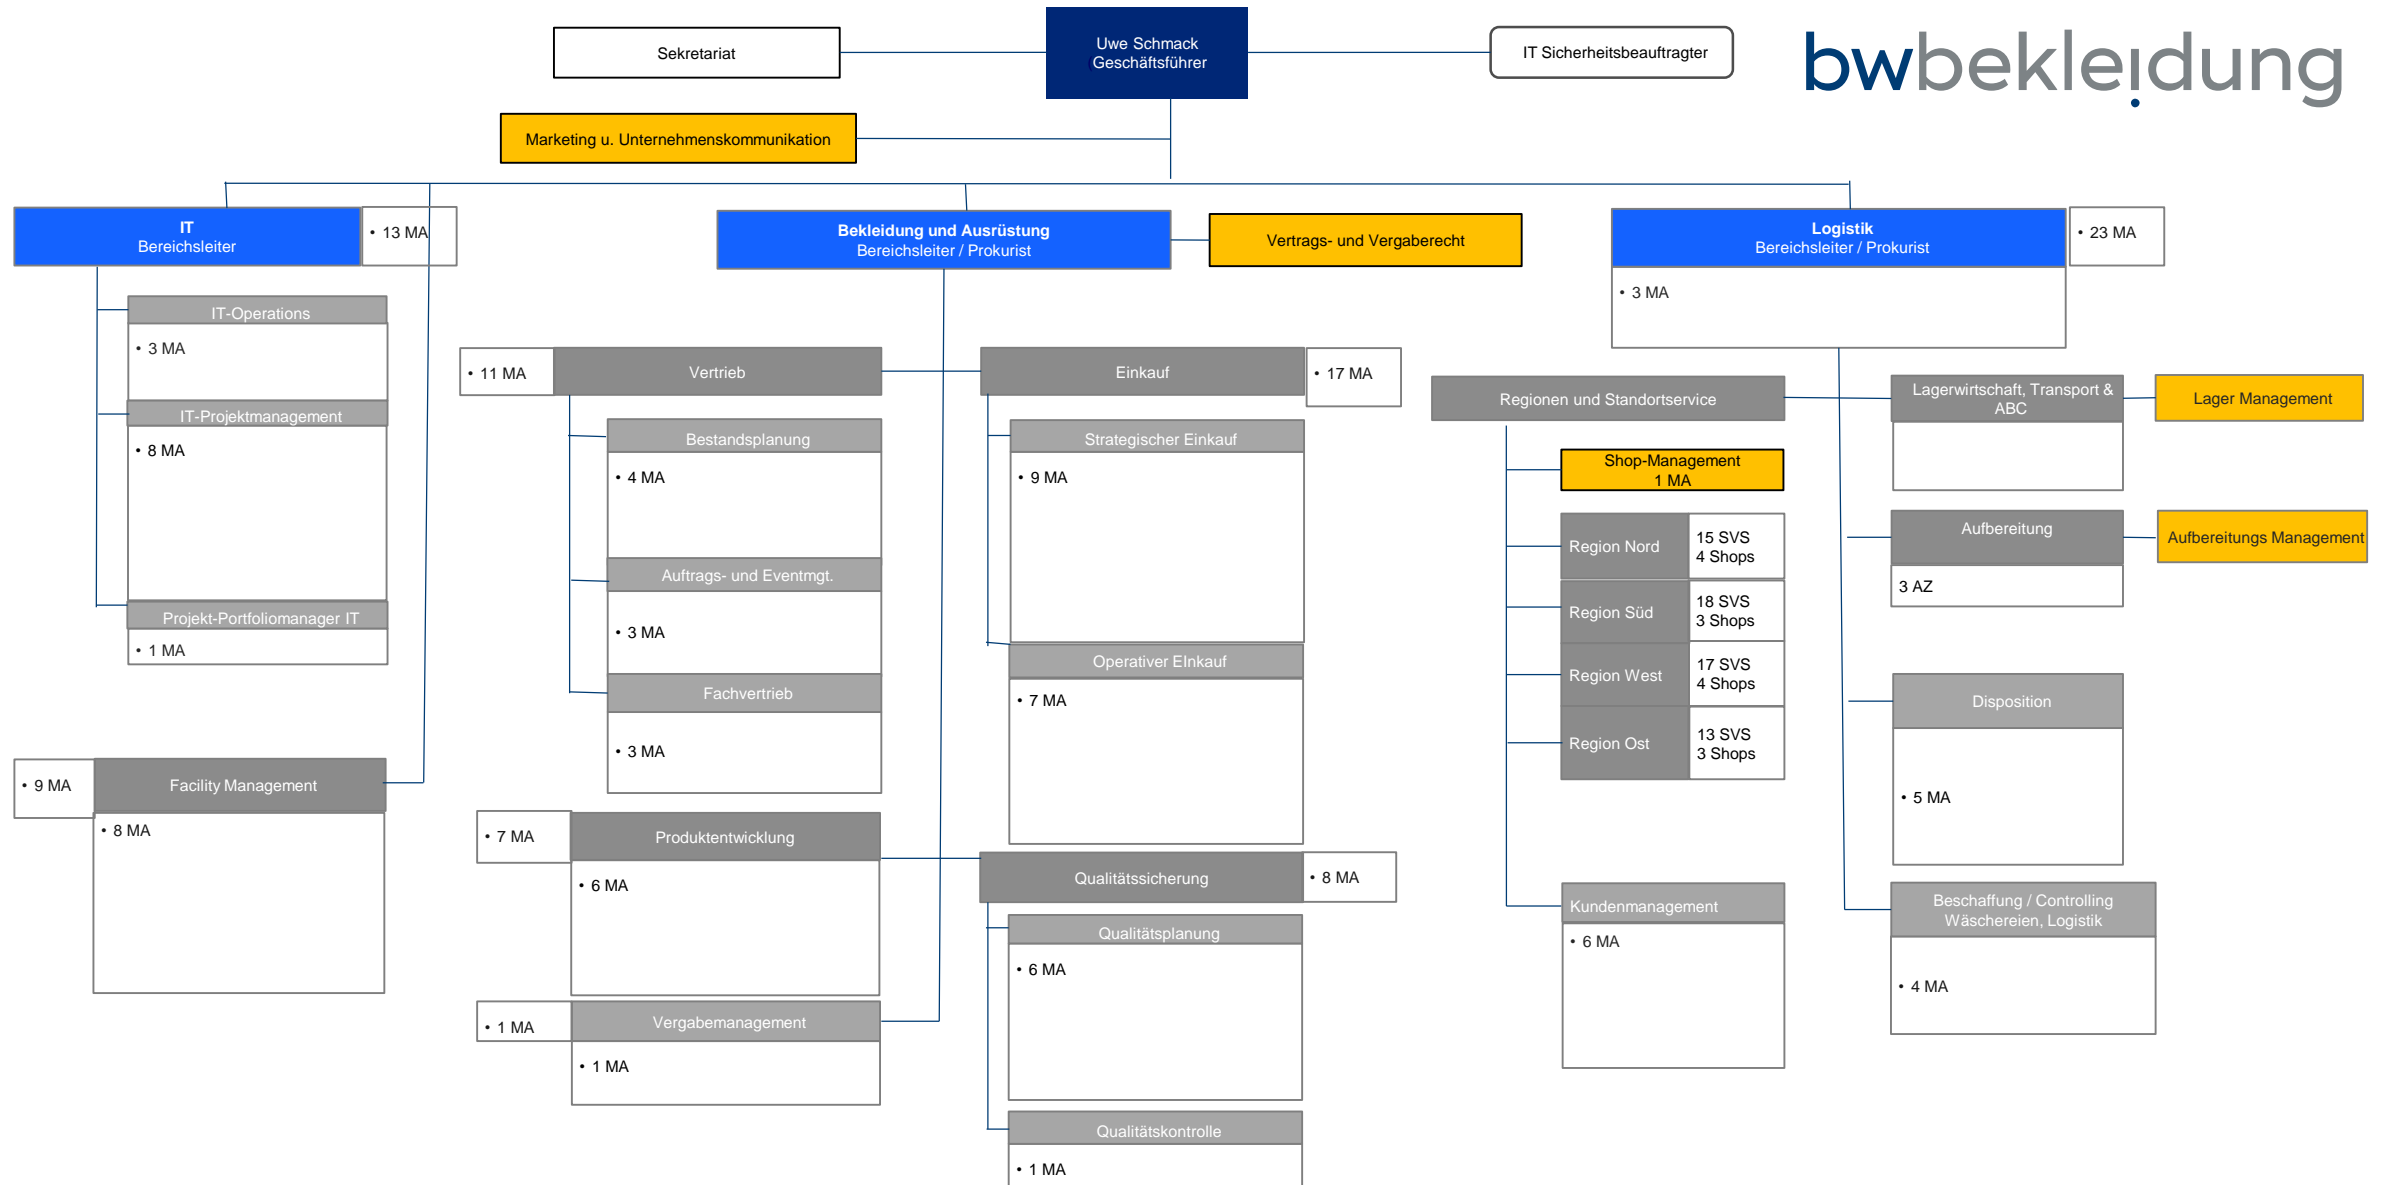

bwbeleidung

**WIR MANAGEN
DIE BEKLEIDUNG
DER BUNDESWEHR**

MITARBEITER PRO STANDORT / ABTEILUNG

01.05.2018

Region West

225

| | |
|--|----|
| SVS Aachen / SVP Geilenkirchen/Teveren | 11 |
| SVS Augustdorf | 14 |
| SVS Bonn | 5 |
| SVS Daun / SVP Cochem | 10 |
| Shop Fritzlar | 2 |
| SVS Hammelburg | 17 |
| SVS Holzminden | 8 |

SVS: Service Station, SVP: Service Point (SVS zugeordnet), BWK: wie SVP, MSP: Mobiler Service Point (SVS zugeordnet)

Region Nord

226

| | |
|--|----|
| SVS Bremerhaven / SVP Nordholz | 14 |
| SVS / AZ Diepholz | 10 |
| SVS Eckernförde / SVP Alt Duvenstedt; | 17 |
| SVS Fassberg | 7 |
| SVS / BWK Hamburg, SVP Hagenow; | 17 |
| Shop Hamburg | 6 |
| SVS Kiel | 12 |

SVS: Service Station, SVP: Service Point (SVS zugeordnet), BWK: wie SVP, MSP: Mobiler Service Point (SVS zugeordnet)

Region Süd

204

| | |
|---|----|
| SVS Amberg | 11 |
| SVS Calw | 10 |
| Shop Dornstadt | 3 |
| SVS Freiburg | 5 |
| SVS Fürstenfeldbruck | 5 |
| SVS / MSP Germersheim | 16 |
| SVS / MSP Kaufbeuren, SVP Altenstadt | 12 |

SVS: Service Station, SVP: Service Point (SVS zugeordnet), BWK: wie SVP, MSP: Mobiler Service Point (SVS zugeordnet)