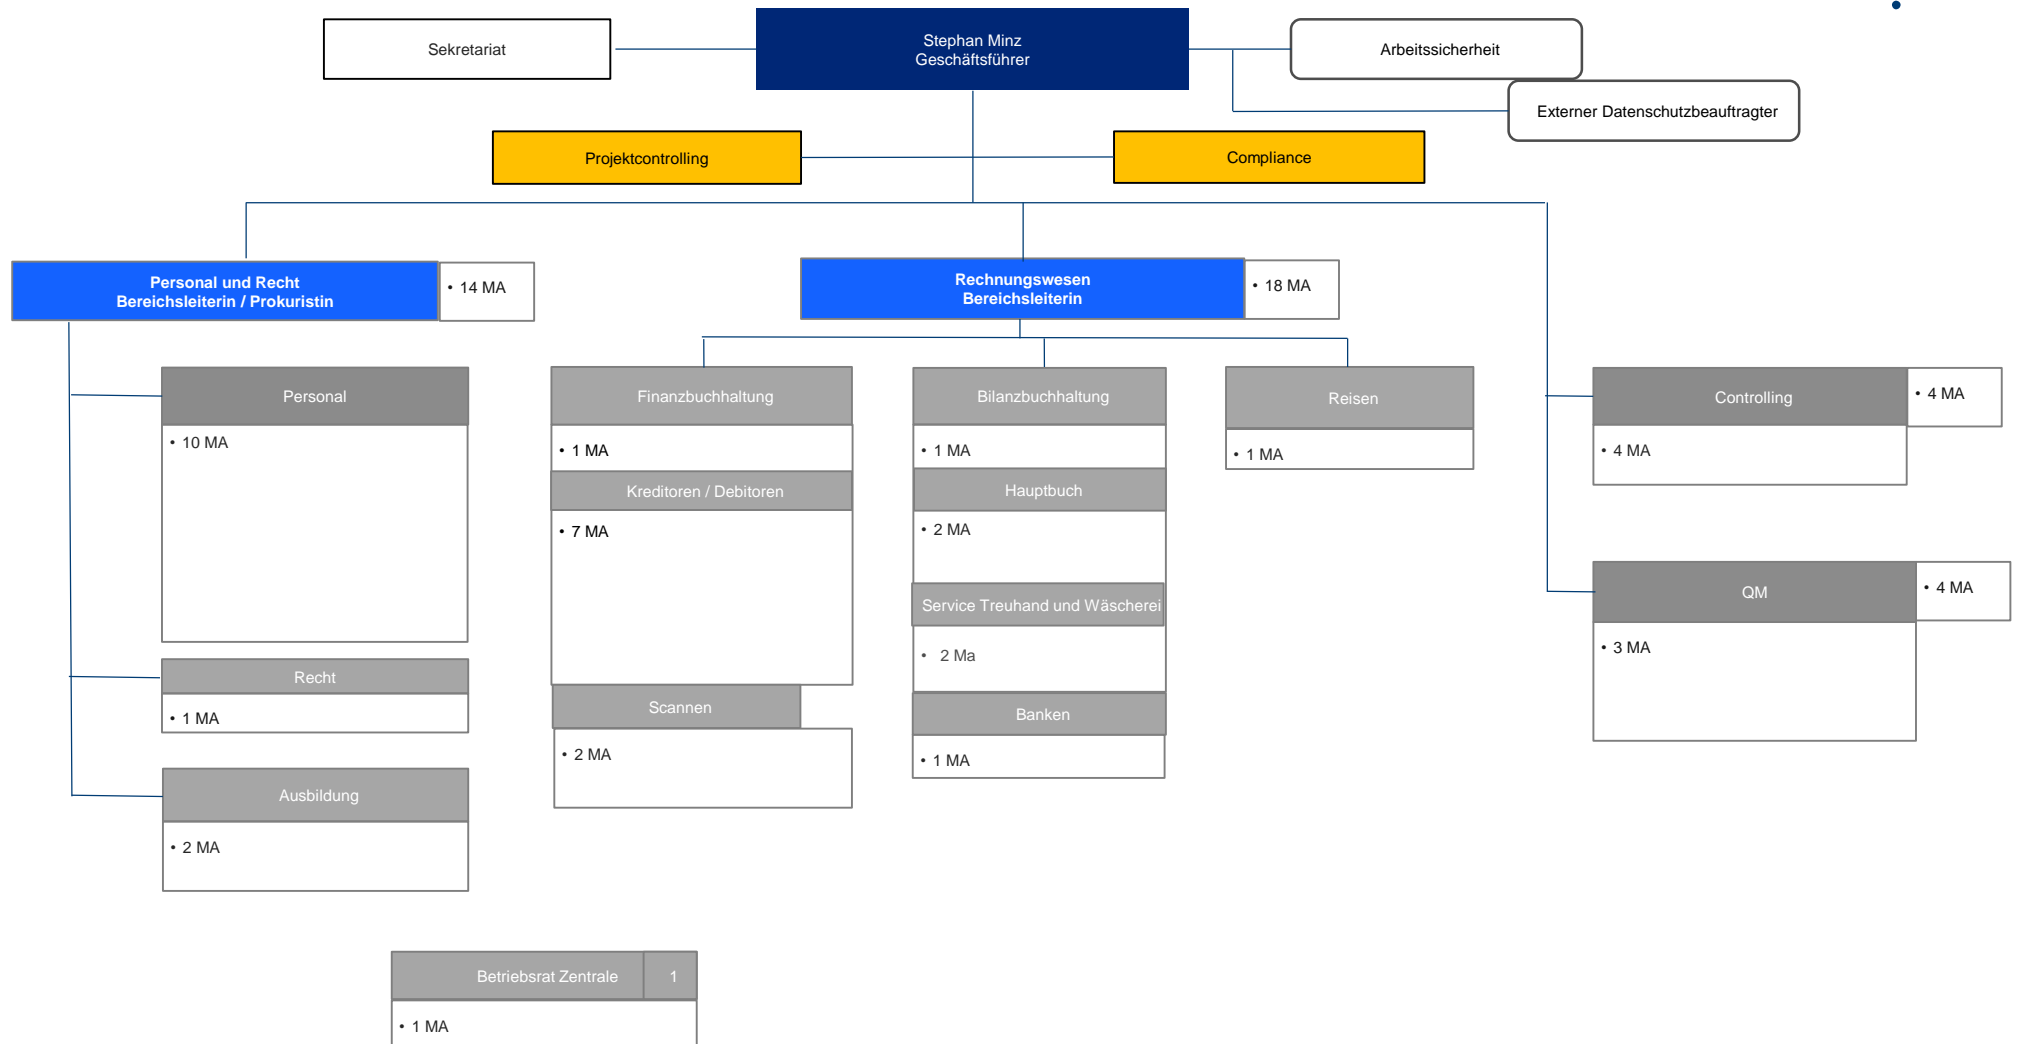

bwbeleidung

**WIR MANAGEN
DIE BEKLEIDUNG
DER BUNDESWEHR**

MITARBEITER PRO STANDORT / ABTEILUNG

01.05.2018

Region West

225

| | |
|--|----|
| SVS Aachen / SVP Geilenkirchen/Teveren | 11 |
| SVS Augustdorf | 14 |
| SVS Bonn | 5 |
| SVS Daun / SVP Cochem | 10 |
| Shop Fritzlar | 2 |
| SVS Hammelburg | 17 |
| SVS Holzminden | 8 |

| | |
|-------------------------------------|----|
| SVS Idar Oberstein | 12 |
| Shop Idar Oberstein | 3 |
| SVS Koblenz / SVP, BWK, MSP Koblenz | 20 |
| Shop Koblenz | 3 |
| SVS / MSP Troisdorf (Köln) | 20 |
| Shop Köln | 9 |
| SVS Minden | 8 |

SVS: Service Station, SVP: Service Point (SVS zugeordnet), BWK: wie SVP, MSP: Mobiler Service Point (SVS zugeordnet)

Region Nord

226

| | |
|--|----|
| SVS Bremerhaven / SVP Nordholz | 14 |
| SVS / AZ Diepholz | 10 |
| SVS Eckernförde / SVP Alt Duvenstedt; | 17 |
| SVS Fassberg | 7 |
| SVS / BWK Hamburg, SVP Hagenow; | 17 |
| Shop Hamburg | 6 |
| SVS Kiel | 12 |

SVS: Service Station, SVP: Service Point (SVS zugeordnet), BWK: wie SVP, MSP: Mobiler Service Point (SVS zugeordnet)