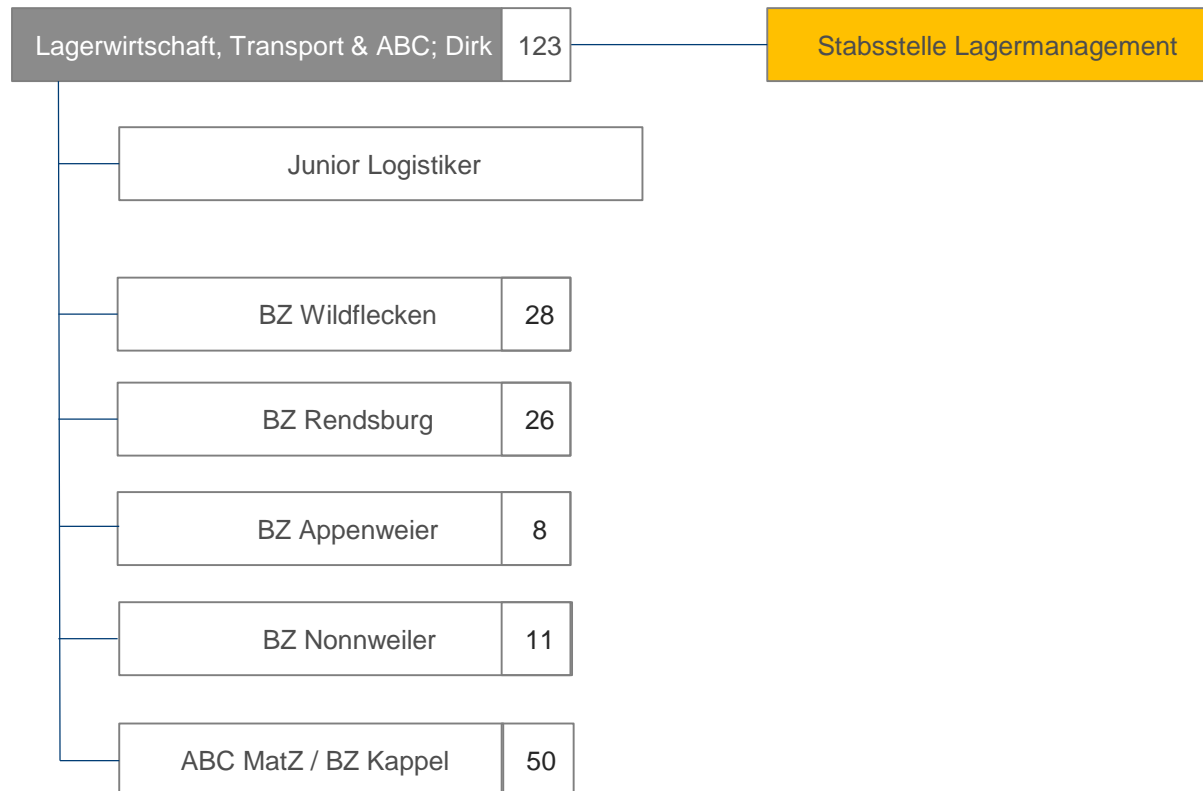

bwbeleidung

**WIR MANAGEN
DIE BEKLEIDUNG
DER BUNDESWEHR**

MITARBEITER PRO STANDORT / ABTEILUNG

01.05.2018

Region West

225

| | |
|--|----|
| SVS Aachen / SVP Geilenkirchen/Teveren | 11 |
| SVS Augustdorf | 14 |
| SVS Bonn | 5 |
| SVS Daun / SVP Cochem | 10 |
| Shop Fritzlar | 2 |
| SVS Hammelburg | 17 |
| SVS Holzminden | 8 |

| | |
|-------------------------------------|----|
| SVS Idar Oberstein | 12 |
| Shop Idar Oberstein | 3 |
| SVS Koblenz / SVP, BWK, MSP Koblenz | 20 |
| Shop Koblenz | 3 |
| SVS / MSP Troisdorf (Köln) | 20 |
| Shop Köln | 9 |
| SVS Minden | 8 |

SVS: Service Station, SVP: Service Point (SVS zugeordnet), BWK: wie SVP, MSP: Mobiler Service Point (SVS zugeordnet)

Region Nord

226

| | |
|--|----|
| SVS Bremerhaven / SVP Nordholz | 14 |
| SVS / AZ Diepholz | 10 |
| SVS Eckernförde / SVP Alt Duvenstedt; | 17 |
| SVS Fassberg | 7 |
| SVS / BWK Hamburg, SVP Hagenow; | 17 |
| Shop Hamburg | 6 |
| SVS Kiel | 12 |