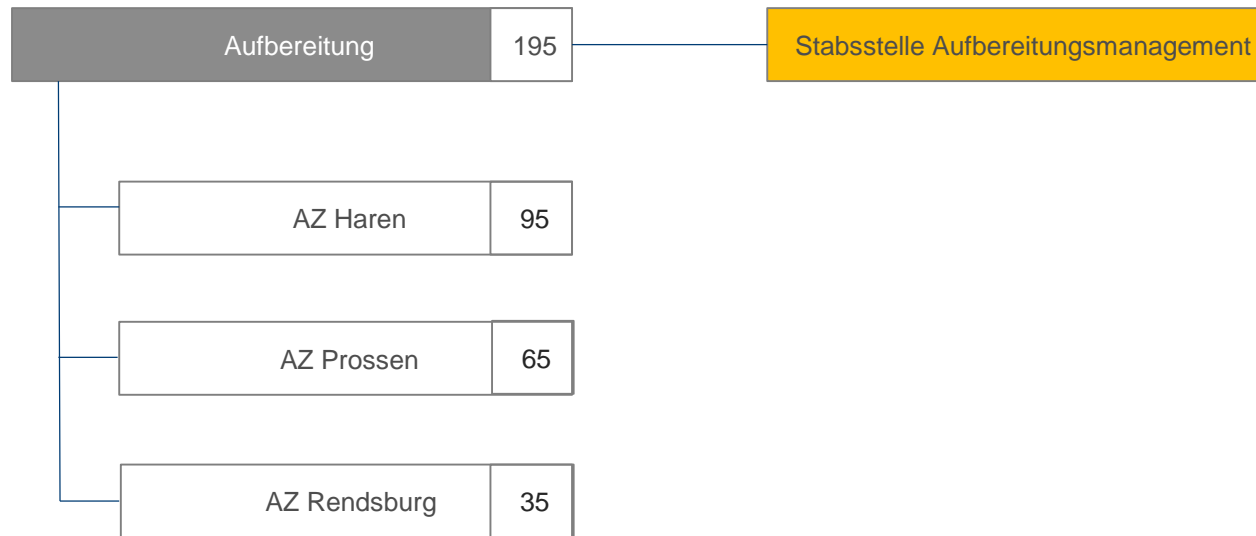

bwbeleidung

**WIR MANAGEN
DIE BEKLEIDUNG
DER BUNDESWEHR**

MITARBEITER PRO STANDORT / ABTEILUNG

01.05.2018

Region West

225

| | |
|--|----|
| SVS Aachen / SVP Geilenkirchen/Teveren | 11 |
| SVS Augustdorf | 14 |
| SVS Bonn | 5 |
| SVS Daun / SVP Cochem | 10 |
| Shop Fritzlar | 2 |
| SVS Hammelburg | 17 |
| SVS Holzminden | 8 |